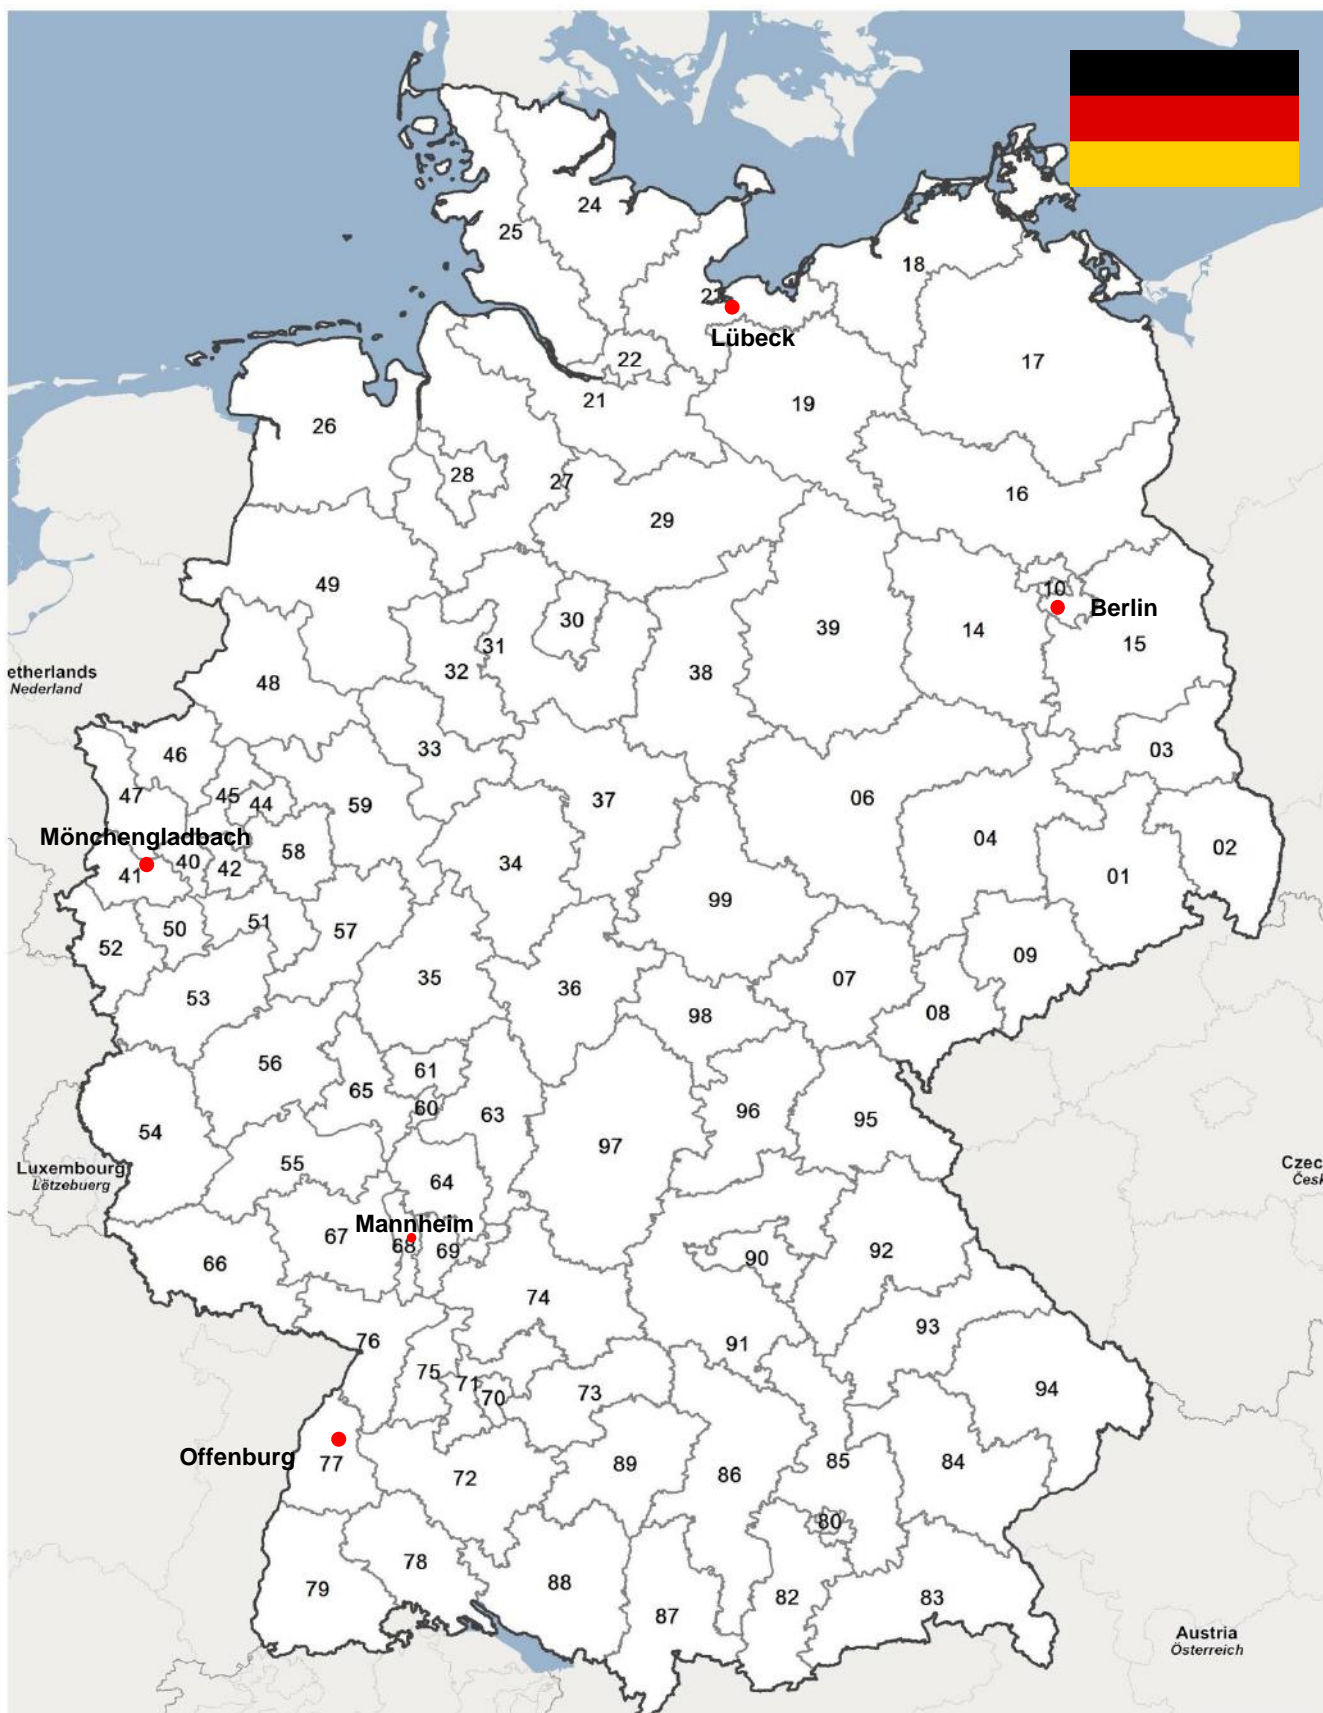

TRANSPORT ROUTIER

FRANCE ALLEMAGNE

VDO France SAS

1 rue Lavoisier – centre Colbert
 59140 DUNKERQUE - France

(33) 3 28 24 85 11 fax : (33) 3 28 62 35 06

22 avenue de l'Europe – C I T
 59223 RONCQ - France

(33) 3 20 03 90 30 fax : (33) 3 20 03 89 41

info@vdoFrance.fr

www.vdoFrance.fr

TRANSPORT ROUTIER

FRANCE ALLEMAGNE

DISTANCES KILOMETRIQUES :

Lille – Munich : 894 kms
Lille – Berlin : 853 kms
Lille – Hamburg : 686 kms

NOS SERVICES SUR L'ALLEMAGNE :

COLISAGE : DE 1KG AU CAMION COMPLET

DEPARTS TRANSPORTS : CAMIONS COMPLETS/PARTIELS : QUOTIDIEN

GROUPAGES : QUOTIDIEN

TRANSIT TIME : 24 A 72 HEURES

NOTRE PRESENCE EN ALLEMAGNE :

5 IMPLANTATIONS :

-> Mannheim , Mönchengladbach , Berlin , Offenburg , Lübeck

DISTRIBUTION SUR TOUTE L'ALLEMAGNE

NOS MARCHES SUR L'ALLEMAGNE :

ALIMENTAIRE , INDUSTRIEL , COSMETIQUES , TEXTILE

VDO France SAS

1 rue Lavoisier – centre Colbert
59140 DUNKERQUE - France

22 avenue de l'Europe – C I T
59223 RONCQ - France