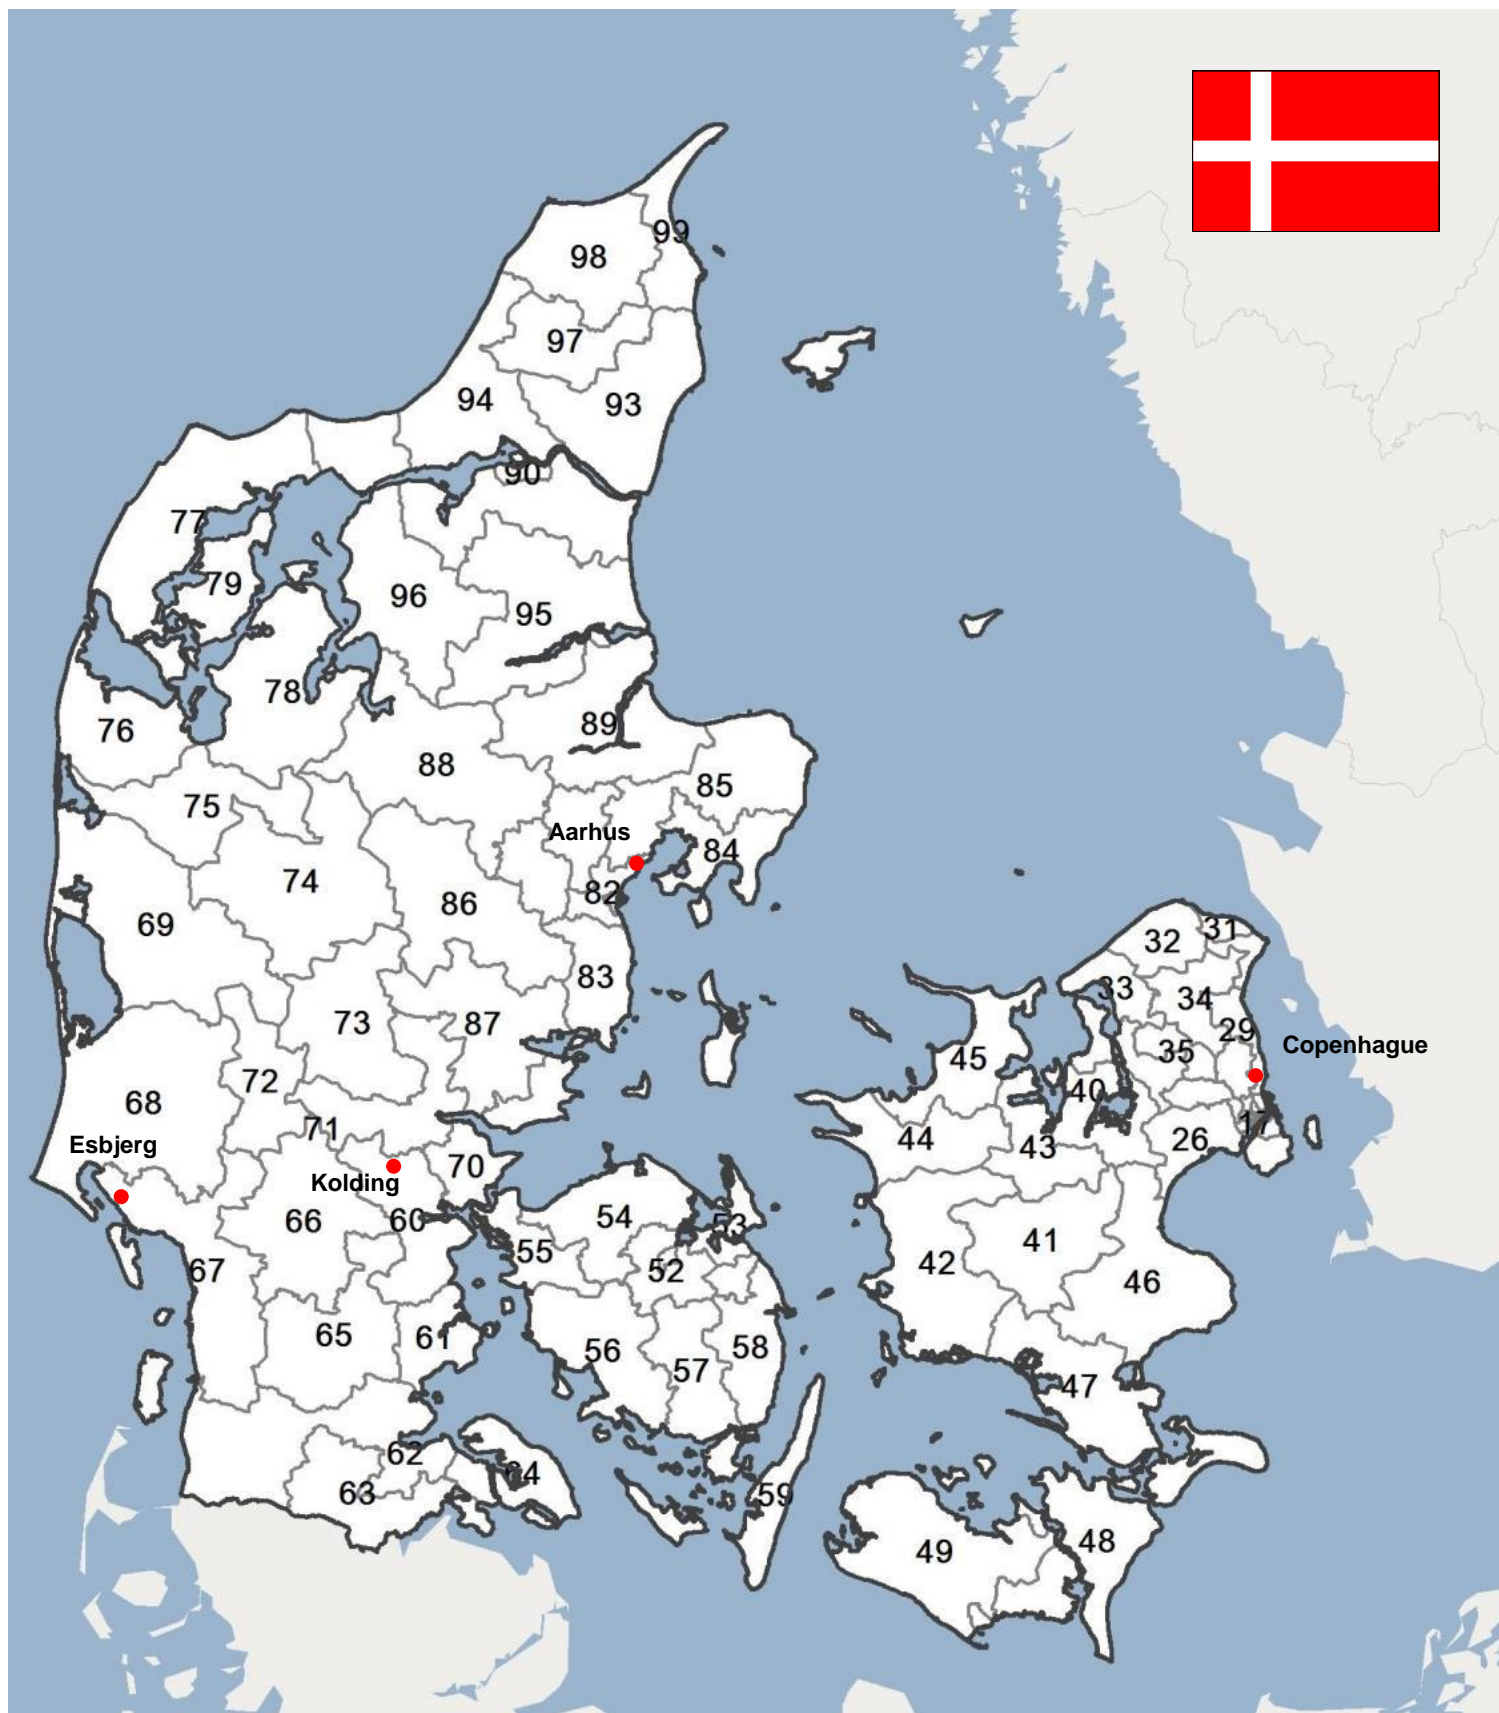

TRANSPORT ROUTIER FRANCE DANEMARK

VDO France SAS

1 rue Lavoisier – centre Colbert
59140 DUNKERQUE - France

(33) 3 28 24 85 11 fax : (33) 3 28 62 35 06

22 avenue de l'Europe – C I T
59223 RONCQ - France

(33) 3 20 03 90 30 fax : (33) 3 20 03 89 41

info@vdofrance.fr

www.vdofrance.fr

TRANSPORT ROUTIER

FRANCE DANEMARK

DISTANCES KILOMETRIQUES :

Lille – Copenhague : 995 kms

Lille – Aarhus : 1029 kms

Lille – Aalborg : 1140 kms