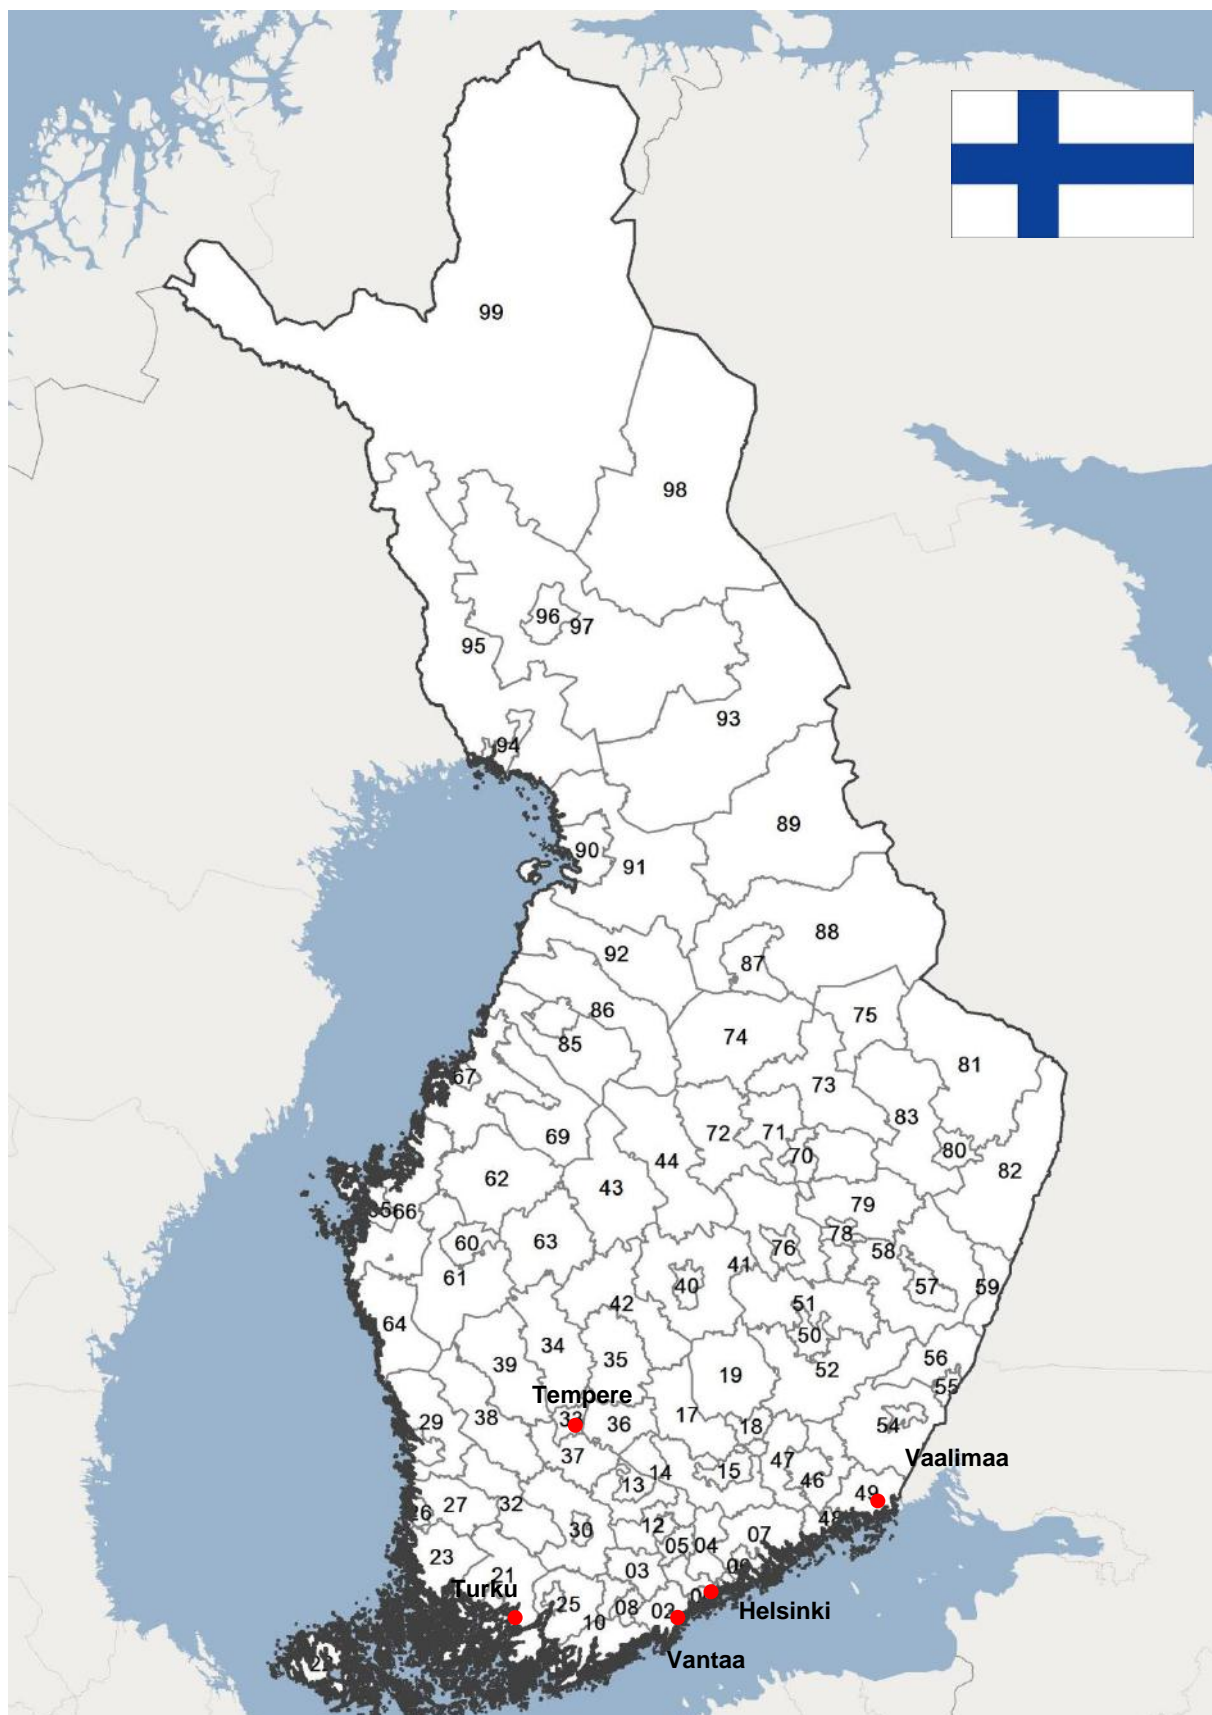

TRANSPORT ROUTIER

FRANCE FINLANDE

VDO France SAS

1 rue Lavoisier – centre Colbert
59140 DUNKERQUE - France

(33) 3 28 24 85 11 fax : (33) 3 28 62 35 06

22 avenue de l'Europe – C I T
59223 RONCQ - France

(33) 3 20 03 90 30 fax : (33) 3 20 03 89 41

info@vdofrance.fr

www.vdofrance.fr

TRANSPORT ROUTIER

FRANCE FINLANDE

DISTANCES KILOMETRIQUES :

Lille – Helsinki : 1823 kms
Lille – Tampere : 1818 kms
Lille – Ivalo : 2964 kms

NOS SERVICES SUR LA FINLANDE :

COLISAGE : DE 1KG AU CAMION COMPLET

DISTRIBUTION SUR TOUT LE PAYS

NOS MARCHES SUR LA FINLANDE :

ALIMENTAIRE , INDUSTRIEL , PAPIER , PGC , TEXTILE

VDO France SAS

1 rue Lavoisier – centre Colbert
59140 DUNKERQUE - France

22 avenue de l'Europe – C I T
59223 RONCQ - France