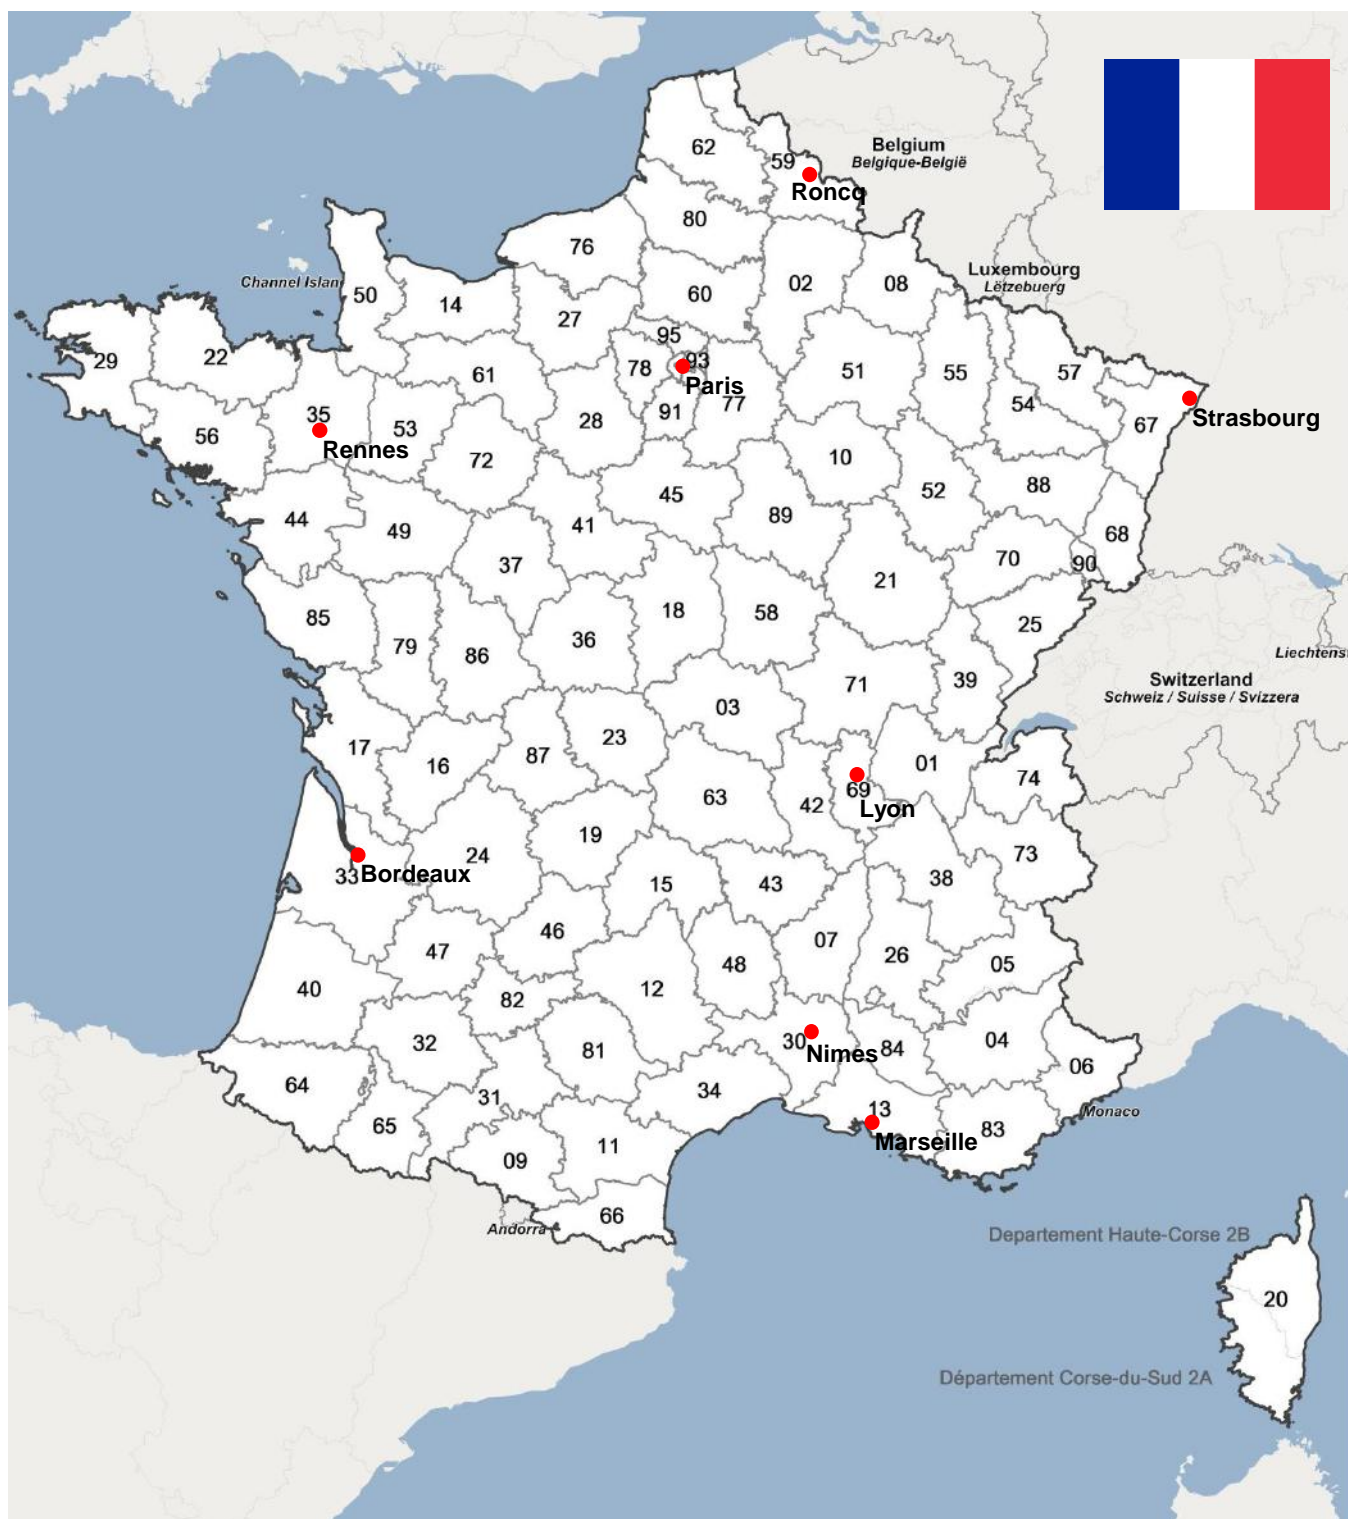

TRANSPORT ROUTIER NATIONAL FRANCE

DISTANCES KILOMETRIQUES :

Lille – Paris : 223 kms
Lille – Marseille : 1007 kms
Lille – Perpignan : 1141 kms

NOS SERVICES SUR LA FRANCE :

DE 1 PALETTE A 33 PALETTES

DEPARTS TRANSPORTS : CAMIONS COMPLETS/PARTIELS : QUOTIDIEN

GROUPAGES : QUOTIDIEN

TRANSIT TIME : 24 A 48 HEURES

DÉPARTS ET RETOURS

PRISE DE RV

LIVRAISON AVEC HAYON

LIVRAISON CONTRE REMBOURSEMENT

SERVICE EXPRESS PAR CAMIONNETTE

TRANSPORT DE DECHETS REGLEMENTÉS