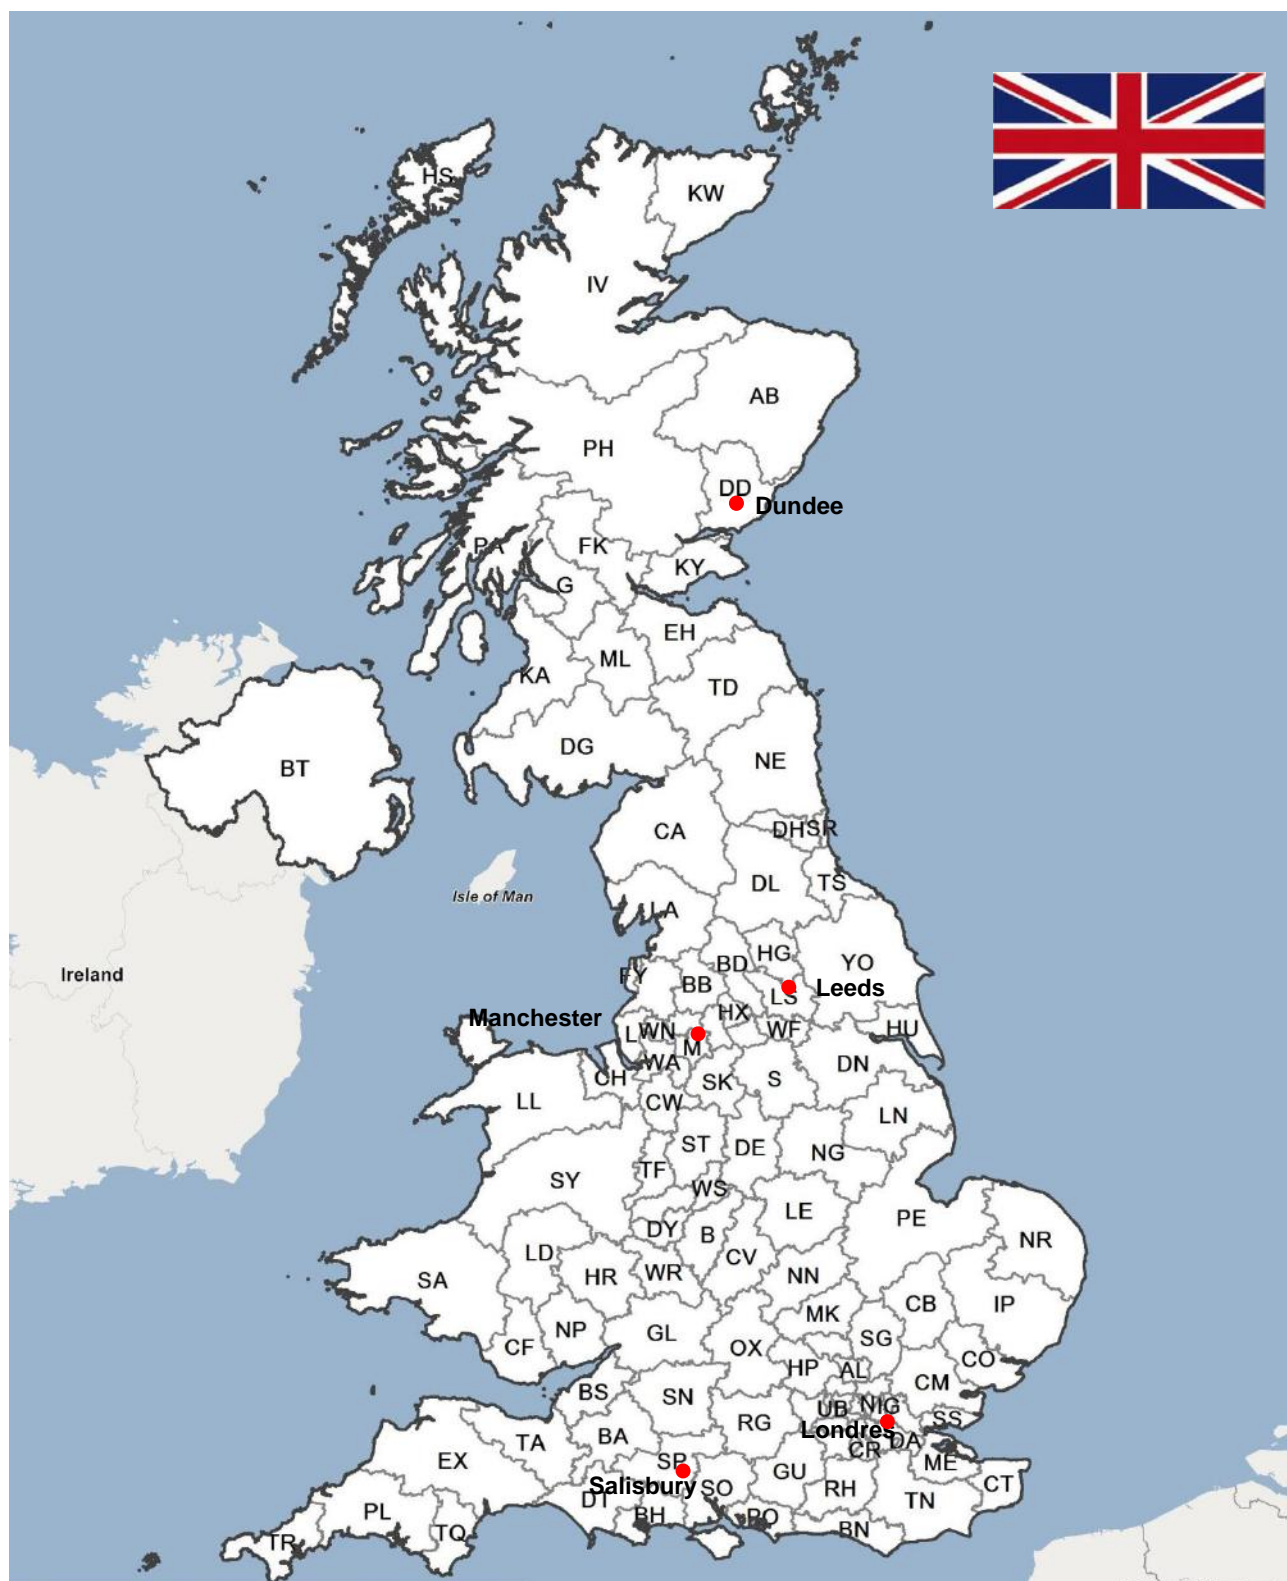

TRANSPORT ROUTIER

FRANCE GRANDE BRETAGNE

TRANSPORT ROUTIER

FRANCE GRANDE BRETAGNE

DISTANCES KILOMETRIQUES :

Lille – Londres : 220 kms
Lille – Edimbourg : 885 kms
Lille – Cardiff : 475 kms

NOS SERVICES SUR LA GRANDE BRETAGNE :

COLISAGE : DE 1KG AU CAMION COMPLET

DEPARTS TRANSPORTS : CAMIONS COMPLETS/PARTIELS : QUOTIDIEN

GROUPAGES : QUOTIDIEN

TRANSIT TIME : 24 A 72 HEURES

NOTRE PRESENCE EN GRANDE BRETAGNE :

4 IMPLANTATIONS :

-> Manchester , Leeds , Dundee , Salisbury

DISTRIBUTION SUR TOUTE LA GRANDE BRETAGNE ET L'ULSTER

NOS MARCHES SUR LA GRANDE BRETAGNE :

ALIMENTAIRE , INDUSTRIEL , PAPIER , TEXTILE

VDO France SAS

1 rue Lavoisier – centre Colbert
59140 DUNKERQUE - France