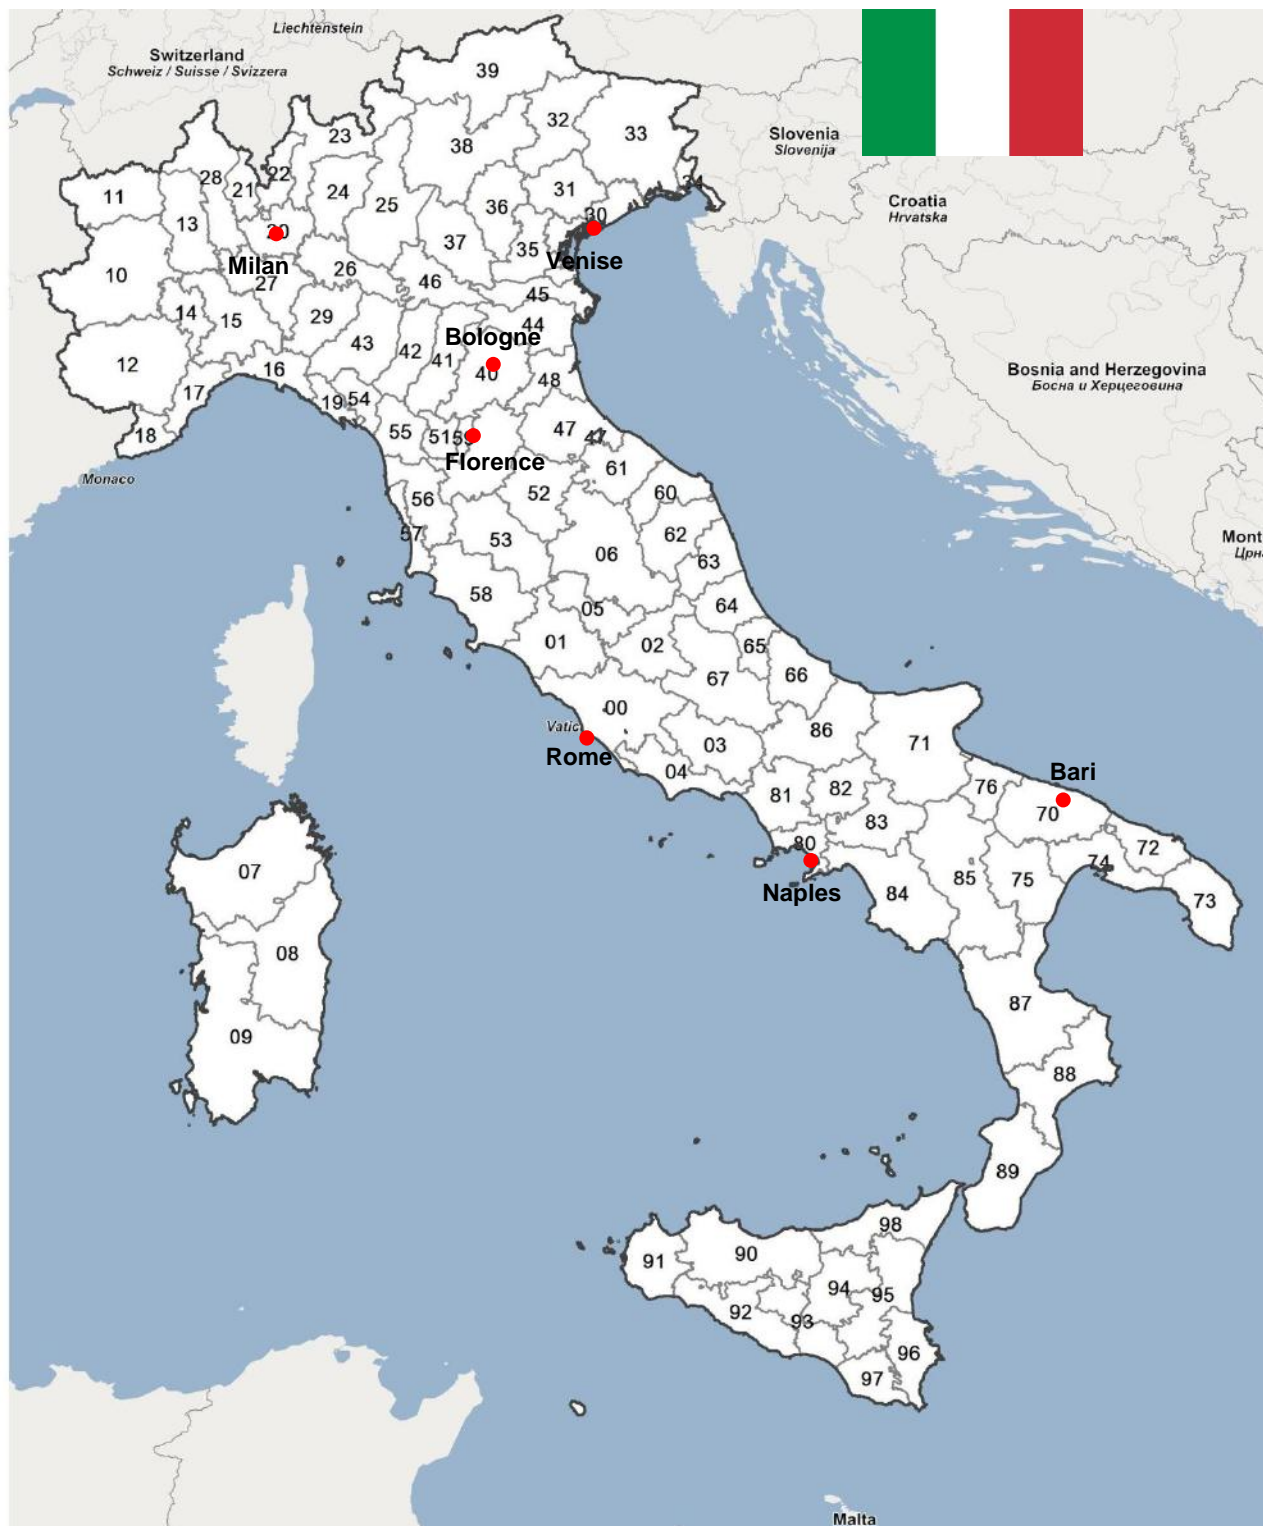

## FRANCE ITALIE

### DISTANCES KILOMETRIQUES :

Lille – Milan : 1061 kms  
Lille – Rome : 1630 kms  
Lille – Bari : 1942 kms

### NOTRE PRESENCE EN ITALIE :

**4 IMPLANTATIONS :**

-> Milan , Venise , Prato , Bari

**DISTRIBUTION SUR LA SICILE ET LA SARDAIGNE**